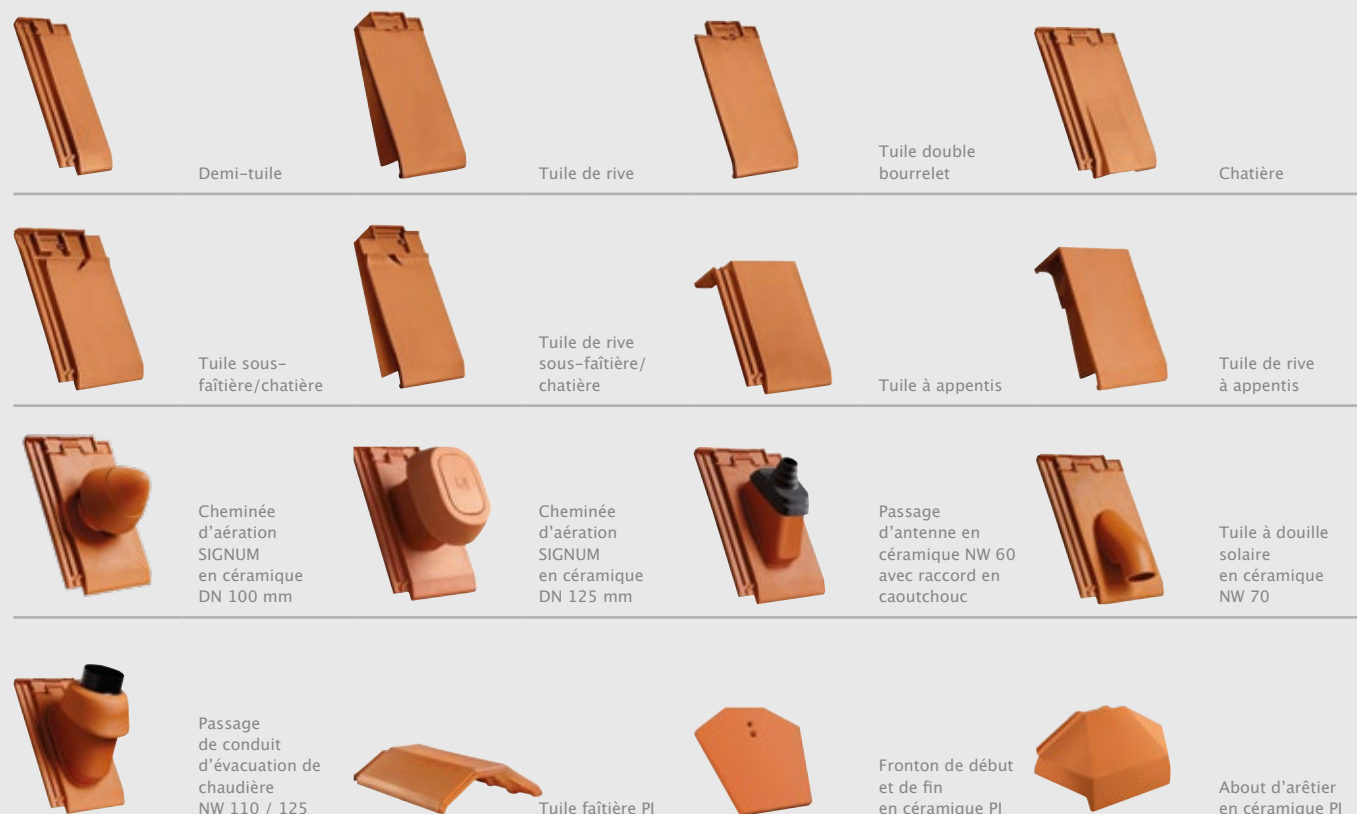

ACCESSOIRES EN CÉRAMIQUE

PROTECTION NATURELLE CONTRE LA DÉCOLORATION ET LE RAYONNEMENT UV SUR LA DURÉE