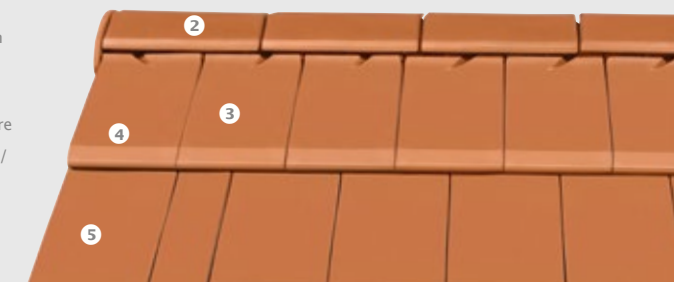

1. 1 Fronton de début et de fin en céramique PI
2. 2 Tuile faîtière PI
3. 3 Tuile sous-faîtière/chatière
4. 4 Tuile de rive sous-faîtière/chatière
5. 5 Tuile de rive