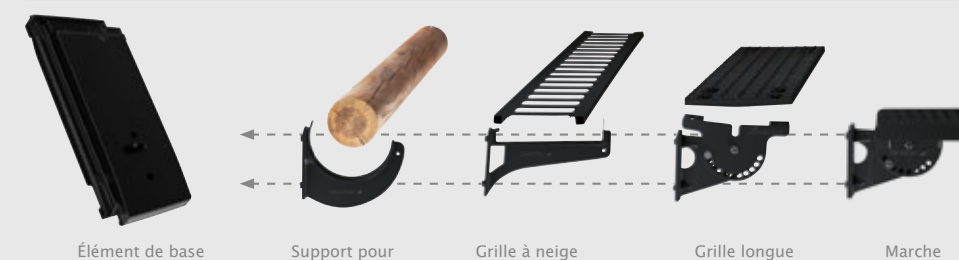

* La possibilité de déplacement d'environ 29 mm intégrée dans l'emboîtement de tête et de pied confère un maximum de flexibilité et facilite les opérations de couverture pour tous les projets de rénovation et de construction.

ACCESSOIRES EN CÉRAMIQUE

PROTECTION NATURELLE CONTRE LA DÉCOLORATION ET LE RAYONNEMENT UV SUR LA DURÉE

Un exemple de couleur a été choisi pour la gamme de tuiles faîtières et arêtières représentée. Vous recevrez les produits de votre choix dans les couleurs souhaitées.

ACCESSOIRES SYSTÈME

UN MONTAGE RAPIDE, FACILE ET EN TOUTE SÉCURITÉ

Pour se déplacer en toute sécurité sur le toit lors de travaux d'entretien : les systèmes de marches CREATON se distinguent par leurs passerelles sécurisées antidérapantes et s'adaptent parfaitement aux toits en termes d'esthétique. Les grilles à neige, les supports pour rondins ainsi que les supports de retenue de neige en montagne massifs de CREATON vous permettront de vous protéger des charges de neige et de glace, en particulier dans les régions où il neige beaucoup. Des éléments de base robustes en aluminium s'intégrant parfaitement dans la toiture de par leur forme et leur couleur ont été conçus pour un montage simple et sûr de ces composants flexibles.

CREATON ÉCRANS DE SOUS-TOITURE

Sécurité et fonctionnalité maximales même pour des toits très plats – grâce à nos écrans de sous-toiture, vous pouvez vous passer d'ouvrages de sous-toiture.

ABOUT DE RIVE ENTIÈREMENT EN CÉRAMIQUE