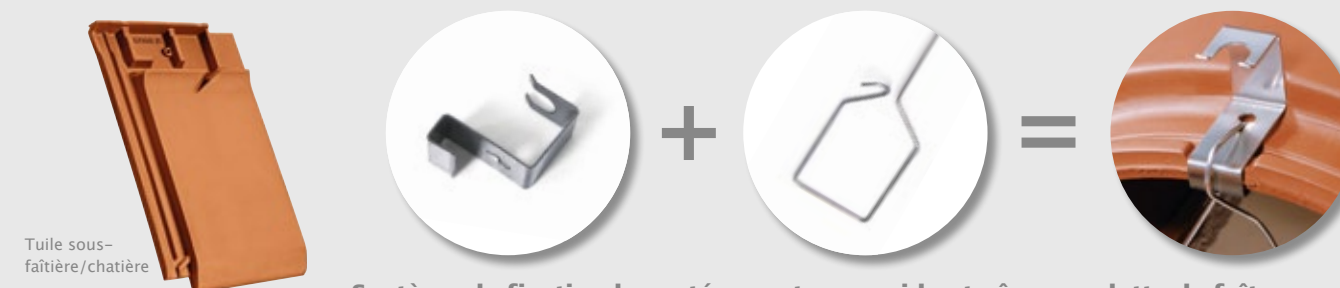

ABOUT DE RIVE ENTIÈREMENT EN CÉRAMIQUE

AÉRATION OPTIMALE AVEC SYSTÈME

Les toits entièrement en céramique sont particulièrement fonctionnels, durables et harmonieux en termes d'esthétique. Avec l'about de rive entièrement en céramique, CREATON propose le complément de système idéal pour le modèle DOMINO. Les tuiles sous-faîtières/chatières avec déflecteur entièrement en céramique assurent à votre toit une aération optimale. Même les toits très plats restent protégés de la pénétration de la pluie. Les

couleurs et les formes proposées dans les gammes CREATON sont toujours adaptées les unes aux autres. Comme le système de fixation breveté est posé sans mortier ni plastique, la bordure de toit entièrement en céramique ne nécessite par ailleurs aucun entretien. CREATON mise sur le toit entièrement en céramique : parce qu'il représente la solution la plus économique, esthétique et stable en termes de maintien de la valeur.

Vous trouverez d'autres accessoires dans notre catalogue de prix et sur notre page Internet : <https://www.creaton.fr/mikado>