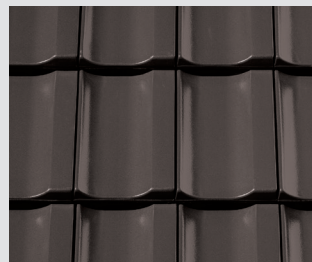

rouge naturel

NUANCE
rouge cuivre
engobé

NUANCE
rouge lie-de-
vin engobé

NUANCE
brun mat
engobé

NUANCE
brun engobé

NUANCE
brun foncé
engobé

NUANCE
gris engobé

NUANCE
ardoise
engobé

NUANCE
noir mat
engobé

TERRA OPTIMA – Accessoires

Un exemple de couleur a été choisi pour la gamme de tuiles faîtières et arêtières représentée. Vous recevrez les produits de votre choix dans les couleurs souhaitées.