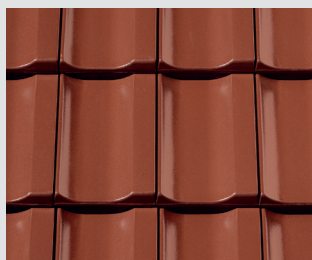

TERRA OPTIMA – Tuile spéciale rénovation

Ⓢ Ⓡ

La tuile spéciale rénovation universelle.

TERRA OPTIMA – Variété de couleurs

ROUGE NATUREL

QUALITÉ ET PURETÉ

NUANCE

COLLECTIONS ENGOBÉS

rouge naturel

NUANCE
rouge cuivre
engobé

NUANCE
rouge lie-de-
vin engobé

NUANCE
brun mat
engobé

NUANCE
brun engobé

NUANCE
brun foncé
engobé

NUANCE
gris engobé

NUANCE
ardoise
engobé

NUANCE
noir mat
engobé

TERRA OPTIMA – Accessoires

Un exemple de couleur a été choisi pour la gamme de tuiles faîtières et arêtières représentée. Vous recevrez les produits de votre choix dans les couleurs souhaitées.