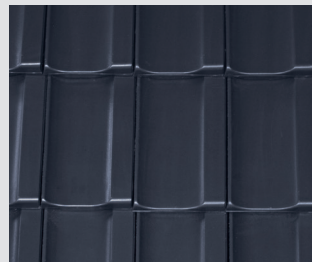

rouge naturel

NUANCE
rouge cuivre
engobé

NUANCE
rouge lie-de-
vin engobé

NUANCE
brun mat
engobé

NUANCE
brun engobé

NUANCE
brun foncé
engobé

NUANCE
gris engobé

NUANCE
ardoise
engobé

NUANCE
noir mat
engobé

TERRA OPTIMA – Accessoires

Un exemple de couleur a été choisi pour la gamme de tuiles faîtières et arêtières représentée. Vous recevrez les produits de votre choix dans les couleurs souhaitées.