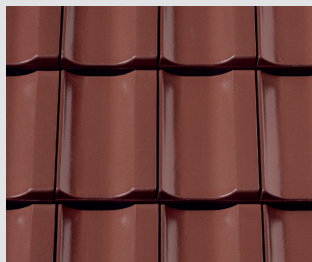

TERRA OPTIMA – Tuile spéciale rénovation

Ⓢ Ⓡ

La tuile spéciale rénovation universelle.

TERRA OPTIMA – Variété de couleurs

ROUGE NATUREL

QUALITÉ ET PURETÉ

NUANCE

COLLECTIONS ENGOBÉS

rouge naturel

NUANCE
rouge cuivre
engobé

NUANCE
rouge lie-de-
vin engobé

NUANCE
brun mat
engobé

NUANCE
brun engobé

NUANCE
brun foncé
engobé

NUANCE
gris engobé

NUANCE
ardoise
engobé

NUANCE
noir mat
engobé

TERRA OPTIMA – Accessoires

Un exemple de couleur a été choisi pour la gamme de tuiles faîtières et arêtières représentée. Vous recevrez les produits de votre choix dans les couleurs souhaitées.