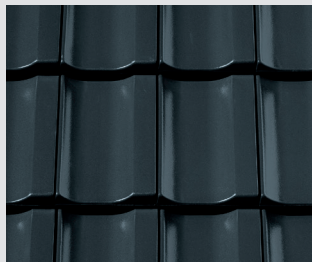

rouge naturel

NUANCE
rouge cuivre
engobé

NUANCE
rouge lie-de-
vin engobé

NUANCE
brun mat
engobé

NUANCE
brun engobé

NUANCE
brun foncé
engobé

NUANCE
gris engobé

NUANCE
ardoise
engobé

NUANCE
noir mat
engobé

TERRA OPTIMA – Accessoires

Un exemple de couleur a été choisi pour la gamme de tuiles faîtières et arêtières représentée. Vous recevrez les produits de votre choix dans les couleurs souhaitées.