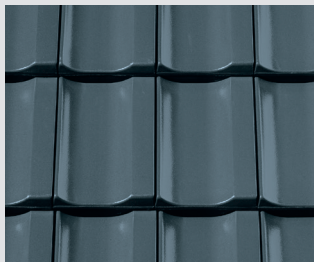

rouge naturel

NUANCE
rouge cuivre
engobé

NUANCE
rouge lie-de-
vin engobé

NUANCE
brun mat
engobé

NUANCE
brun engobé

NUANCE
brun foncé
engobé

NUANCE
gris engobé

NUANCE
ardoise
engobé

NUANCE
noir mat
engobé

TERRA OPTIMA – Accessoires

Un exemple de couleur a été choisi pour la gamme de tuiles faîtières et arêtières représentée. Vous recevrez les produits de votre choix dans les couleurs souhaitées.