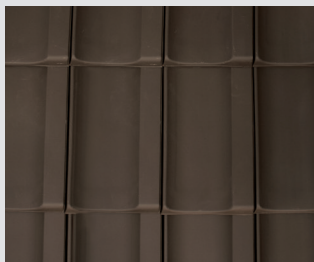

TERRA OPTIMA – Tuile spéciale rénovation

Ⓢ Ⓡ

La tuile spéciale rénovation universelle.

TERRA OPTIMA – Variété de couleurs

ROUGE NATUREL

QUALITÉ ET PURETÉ

NUANCE

COLLECTIONS ENGOBÉS

rouge naturel

NUANCE
rouge cuivre
engobé

NUANCE
rouge lie-de-
vin engobé

NUANCE
brun mat
engobé

NUANCE
brun engobé

NUANCE
brun foncé
engobé

NUANCE
gris engobé

NUANCE
ardoise
engobé

NUANCE
noir mat
engobé

TERRA OPTIMA – Accessoires

Un exemple de couleur a été choisi pour la gamme de tuiles faîtières et arêtières représentée. Vous recevrez les produits de votre choix dans les couleurs souhaitées.