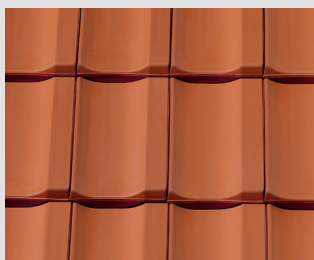

TERRA OPTIMA – Tuile spéciale rénovation

Ⓢ Ⓡ

La tuile spéciale rénovation universelle.

TERRA OPTIMA – Variété de couleurs

ROUGE NATUREL

QUALITÉ ET PURETÉ

NUANCE

COLLECTIONS ENGOBÉS

rouge naturel

NUANCE
rouge cuivre
engobé

NUANCE
rouge lie-de-
vin engobé

NUANCE
brun mat
engobé

NUANCE
brun engobé

NUANCE
brun foncé
engobé

NUANCE
gris engobé

NUANCE
ardoise
engobé

NUANCE
noir mat
engobé

TERRA OPTIMA – Accessoires

Un exemple de couleur a été choisi pour la gamme de tuiles faîtières et arêtières représentée. Vous recevrez les produits de votre choix dans les couleurs souhaitées.