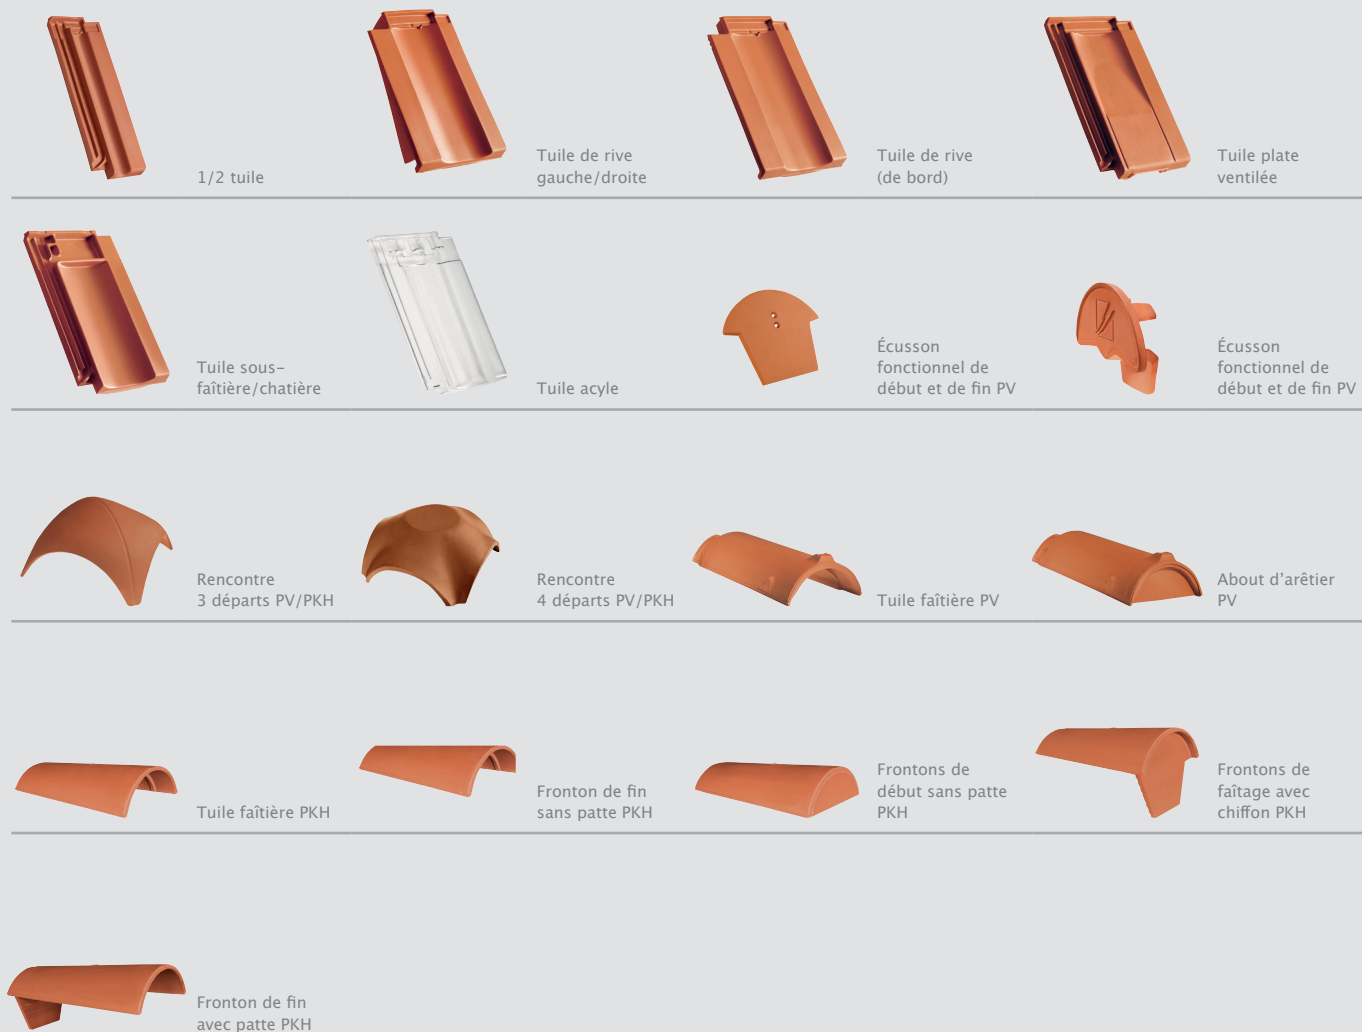

rouge naturel

NUANCE
rouge cuivre
engobé

NUANCE
rouge lie-de-
vin engobé

NUANCE
brun mat
engobé

NUANCE
brun engobé

NUANCE
brun foncé
engobé

NUANCE
gris engobé

NUANCE
ardoise
engobé

NUANCE
noir mat
engobé

TERRA OPTIMA – Accessoires

Un exemple de couleur a été choisi pour la gamme de tuiles faîtières et arêtières représentée. Vous recevrez les produits de votre choix dans les couleurs souhaitées.