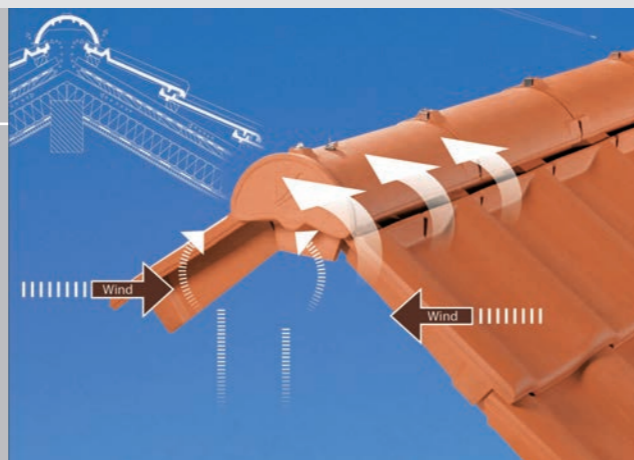

Chiusura del colmo ceramica piena

MONTAGGIO RAPIDO, SEMPLICE E SICURO

I tetti completamente in ceramica sono particolarmente funzionali, durevoli ed esteticamente perfetti. Con il raccordo di colmo completamente in ceramica, CREATON offre l'integrazione di sistema ideale per quasi tutti i modelli. Le tegole raccordo colmo-aeratore con spoiler in piena ceramica garantiscono una disaerazione ottimale del tetto. Anche tetti molto piatti rimangono protetti dalle infiltrazioni di pioggia. Colori e forme nell'ambito dell'assortimento CREATON sono sempre perfettamente armonizzati. Inoltre, poiché per il sistema di fissaggio brevettato FIRSTFIX non servono né malta né plastica, la terminazione del tetto completamente in ceramica non necessita di manutenzione. CREATON considera fondamentale il tetto in piena ceramica perché è la soluzione più economica, bella e stabile nel tempo.

I VOSTRI VANTAGGI

- Terminazione esteticamente perfetta in corrispondenza del colmo
- Ventilazione durevole e a regola d'arte a tergo del tetto
- Ceramica esente da manutenzione
- Stabilità cromatica e resistenza ai raggi UV
- Sicurezza ottimale contro la penetrazione di pioggia
- Tegole di sistema abbinare reciprocamente in modo perfetto

Tegola raccordo colmo-aeratore

Sistema di fissaggio brevettato FIRSTFIX: montaggio sicuro e veloce senza listello di colmo. Il filo grappa di colmo è utilizzabile universalmente per listellature fino a 40 x 60 mm. La stessa grappa di colmo dispone di una speciale tecnica di fessura-aggancio che, dopo la disposizione e la piegatura, fissa il filo grappa di colmo in modo saldo nella fessura di guida e quindi consente una posa sicura ed economica senza l'uso di utensili. La grappa di colmo arcuata "a forma di S" viene applicata sulla tegola di colmo, in modo che, durante il fissaggio della tegola di colmo, questa grappa non deve essere mantenuta, pertanto le mani restano libere per lavorare in sicurezza.