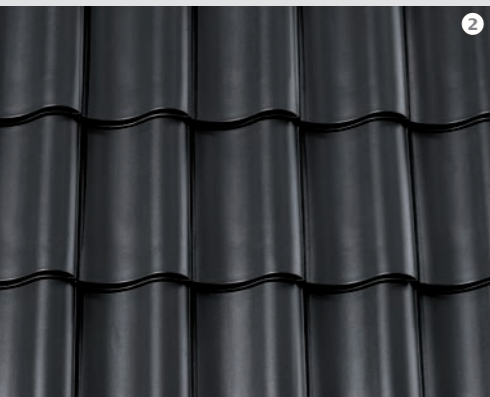

- **1** MELODIE, rosso naturale
- **2** MELODIE, antracite ingobbato
- **3** MELODIE, rosso naturale

ASPIRAZIONE DEL VENTO E PROTEZIONE DEL CARICO NEVE

Con CREATON al sicuro dal risucchio del vento e dal carico della neve, secondo le ultime normative

Altro su
www.creaton.it/assistent