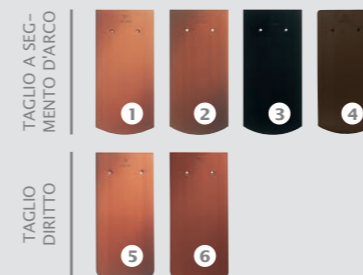

AMBIENTE

Forme a taglio speciale 18/38/1,4