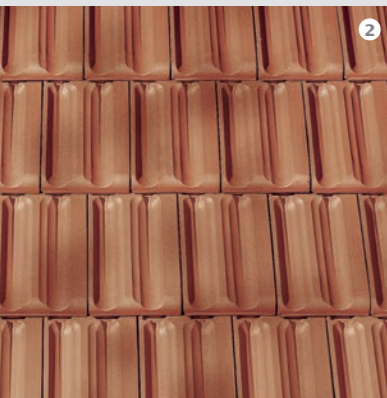

Tegola marsigliese

- 1 RATIO, rosso naturale
- 2 RUSTICO, Toscana ingobbiato
- 3 RUSTICO, rosso rame ingobbiato