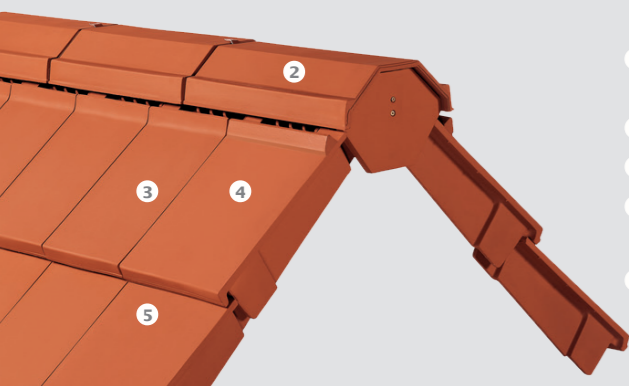

Tegola raccordo colmo-aeratore

Grappa di colmo

Filo grappa di colmo

Sistema di fissaggio brevettato FIRSTFIX: montaggio sicuro e veloce senza listello di colmo. Il filo grappa di colmo è utilizzabile universalmente per listellature fino a 40 x 60 mm. La stessa grappa di colmo dispone di una speciale tecnica di fessura-aggancio che, dopo la disposizione e la piegatura, fissa il filo grappa di colmo in modo saldo nella fessura di guida e quindi consente una posa sicura ed economica senza l'uso di utensili. La grappa di colmo arcuata "a forma di S" viene applicata sulla tegola di colmo, in modo che, durante il fissaggio della tegola di colmo, questa grappa non deve essere mantenuta, pertanto le mani restano libere per lavorare in sicurezza.