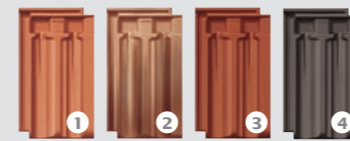

Tegola marsigliese

- 1 RATIO, rosso naturale
- 2 RUSTICO, Toscana ingobbiato
- 3 RUSTICO, rosso rame ingobbiato

RUSTICO®

La tegola marsigliese rustica.

14,2 pezzi/m²

-  Foggia tradizionale
-  Ideale nel settore delle ristrutturazioni grazie alle quote di copertura fino a 21 mm