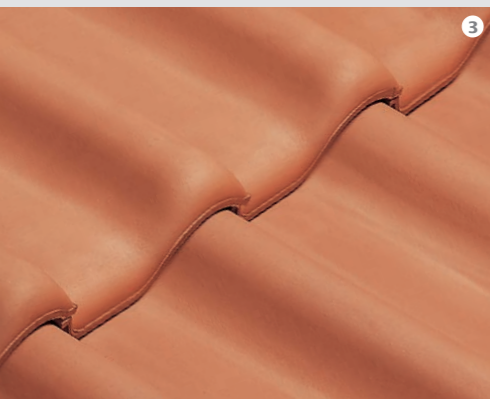

Tegola piana

- 1 FUTURA, rosso vino ingobbiato
- 2 MAGNUM, tonalità ardesia ingobbiata
- 3 FUTURA, rosso naturale
- 4 BALANCE, rosso rame ingobbiato
- 5 PREMION, tonalità ardesia ingobbiata
- 6 HARMONIE, marrone scuro ingobbiato
- 7 MZ3 NUOVO, rosso naturale
- 8 MAGNUM, rosso rame ingobbiato