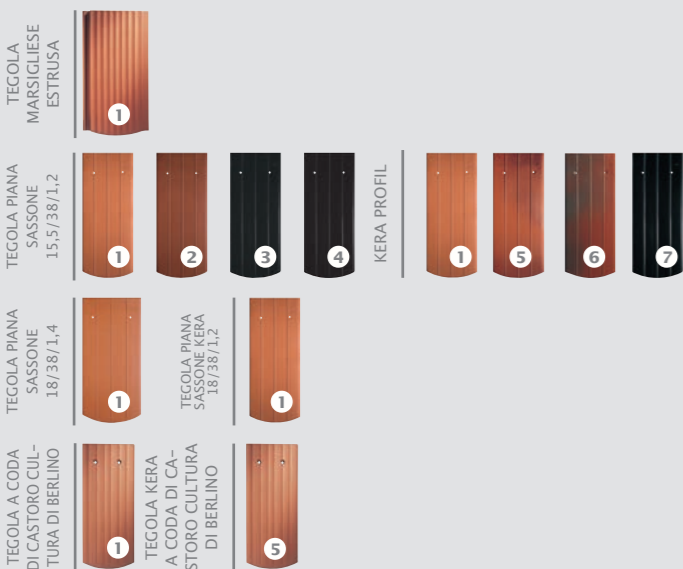

PROFIL

Superficie sagomata

- **Straordinarie possibilità di combinazioni e conformazione**
- **Coperture personalizzate in paesaggi urbani con specifiche peculiarità regionali**

DISPONIBILE NEI COLORI
1 rosso naturale, **2** NUANCE rosso rame ingobbiato, **3** NUANCE nero opaco ingobbiato, **4** NUANCE antracite ingobbiata, **5** NUANCE rosso versione fiamma, **6** NUANCE blu versione fiamma, **7** NUANCE antracite ingobbiata

AMBIENTE

Forme a taglio speciale 18/38/1,4

DISPONIBILE NEI COLORI
TAGLIO A SEGMENTO D'ARCO: **1** rosso naturale, **2** NUANCE rosso rame ingobbiato, **3** NUANCE antracite ingobbiata, **4** NUANCE grigio anticato/marrone scuro ingobbiato
TAGLIO DIRITTO: **5** rosso naturale, **6** NUANCE rosso rame ingobbiato