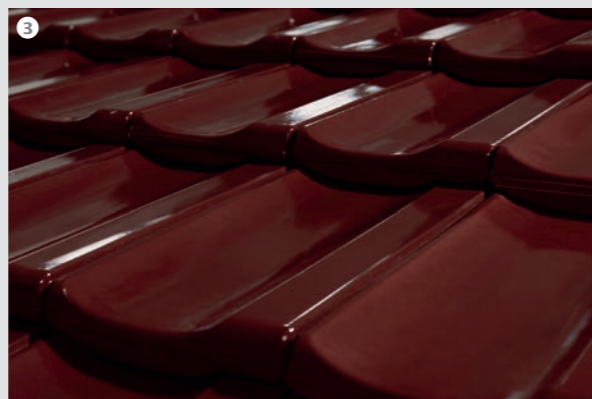

Maggiori informazioni su
www.creaton.it

Tegola Reform

- 1 CANTUS, cristallo-nero smaltato
- 2 CANTUS, cristallo-nero smaltato
- 3 CANTUS, rosso vino smaltato

CANTUS

Ben studiata e colorata.

11,8 pezzi/m²

- Uniformità della qualità cromatica grazie alla "colorazione completa" – in manganese opaco con colori scuri
- Deflusso ottimale dell'acqua grazie alla speciale tecnica di giunzione